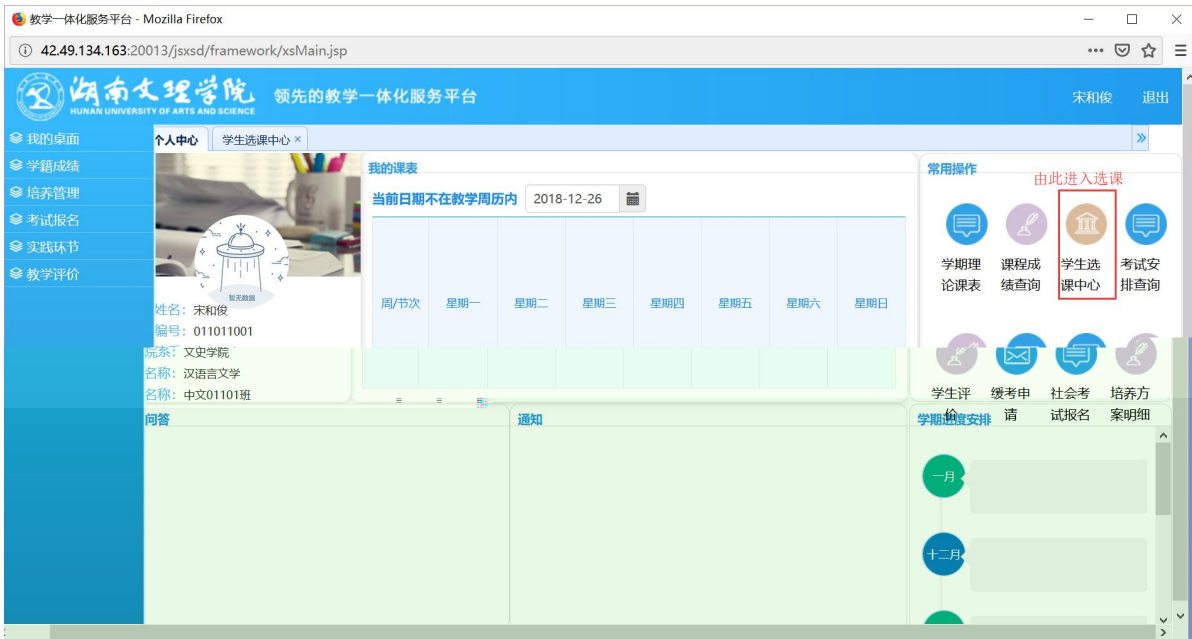

浏览器地址栏: 172.26.0.187/jxsxd/

湖南文理学院 HUNAN UNIVERSITY OF ARTS AND SCIENCE 教学一体化服务平台

用户登录

用户名/学号:

密码:

忘记密码

登录

温馨提示: 推荐使用E9以上浏览器以及360极速模式。

选课学分情况

公选课选课

本学期选课学分/门数要求及已选情况

	最高总学分	专业内跨年级选课(控制)		跨专业选课(控制)		校公共选修课选课(控制)	
		学分	门数	学分	门数	学分	门数
设置(控制)要求	不控制	不控制	不控制	不控制	不控制	2	1
已选统计	20.0	0.0	0	0.0	0	0.0	0

选课学分情况 公选课选课 安全退出选课

课程: 上课老师: 星期: 节次: 过新已满课程 过新冲突课程 过新预选课程 查询